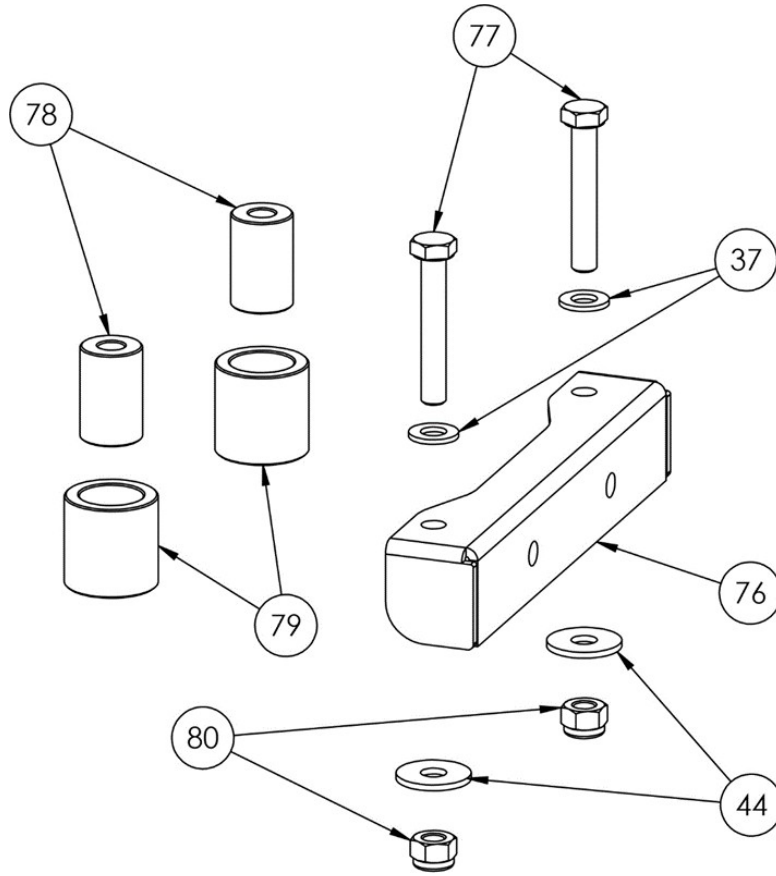

SPIRAL DOUGH KNEADER - Exploded view - Lid

SPIRAL DOUGH KNEADER - Parts list - Lid

Pos.	Code	Item	Description	V	W&T	Ref.	Notes	S/N break
18	ODF287	CIL00070	LID SHAFT					
19	ODF206	CIL00038	MICROSWITCH HUB					
21	ODF303	CIL00036	LID L53					
51	OD2320	BIL00019	POINT GRUB SCREW M6 x 8 ZN					
52	OD2109	BIL00018	POINT GRUB SCREW M5 x 8 ZN					

SPIRAL DOUGH KNEADER - Parts list - Tensioner

Pos.	Code	Item	Description	V	W&T	Ref.	Notes	S/N break
53	0DF226	CIL00124	CHAIN TENSIONER SPRING		X			
54	0DF227	CIL00125	NYLON INSERT SUPPORT					
55	0D0537	BIL00013	HEX HEAD SCREW M5 x 10 ZN					
56	0D0500	BIL00010	SELF-LOCKING NUT M5 ZN					
57	0DF228	CIL00126	NYLON CHAIN TENSIONER INSERT					
58	0DF229	BIL00014	HEX HEAD SCREX M5 x 35 ZN					

SPIRAL DOUGH KNEADER - Exploded view - Microswitch

SPIRAL DOUGH KNEADER - Parts list - Microswitch

Pos.	Code	Item	Description	V	W&T	Ref.	Notes	S/N break
15	0DF202	CIL00115	LID MICROSWITCH BRACKET					
16	0DF203	CIL00113	MICROSWITCH D3V	X				
59	0DF230	BIL00015	SOCKET HEAD SCREW M3x16A2					
60	0D5620	BIL00043	FLAT WASHER 3 x 7 x 0.5					
61	033987	BIL00016	NUT M3 A2					

SPIRAL DOUGH KNEADER - Parts list - Bowl rolls support

Pos.	Code	Item	Description	V	W&T	Ref.	Notes	S/N break
37	0KQ524	BIL00035	FLAT WASHER 8 ZN					
44	0D0630	BIL00036	FLAT WASHER 8 x 24 ZN					
76	0DF264	CIL00131	BOWL ROLLS SUPPORT					
77	0D3488	BIL00051	TE SCREW M8 x 50 ZN					
78	0DF265	CIL00133	GV ROLLER BUSH D20 x 31					
79	0DF266	CIL00132	BOWL GUIDE ROLLERD					
80	0D0641	BIL00050	SELF BLOCKING NUT M8 ZN					