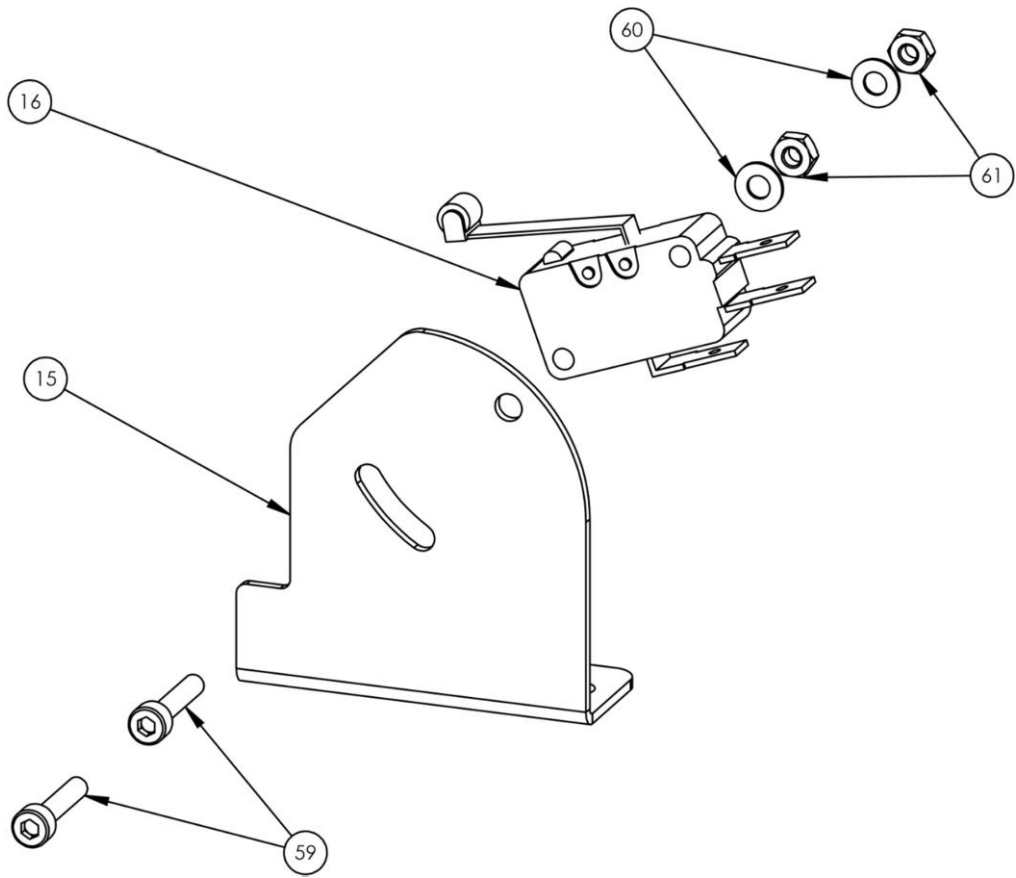

SPIRAL DOUGH KNEADER - Exploded view - Microswitch

SPIRAL DOUGH KNEADER - Parts list - Microswitch

Pos.	Code	Item	Description	V	W&T	Ref.	Notes	S/N break
15	0DF202	CIL00115	LID MICROSWITCH BRACKET					
16	0DF203	CIL00113	MICROSWITCH D3V	X				
59	0DF230	BIL00015	SOCKET HEAD SCREW M3x16A2					
60	0D5620	BIL00043	FLAT WASHER 3 x 7 x 0.5					
61	033987	BIL00016	NUT M3 A2